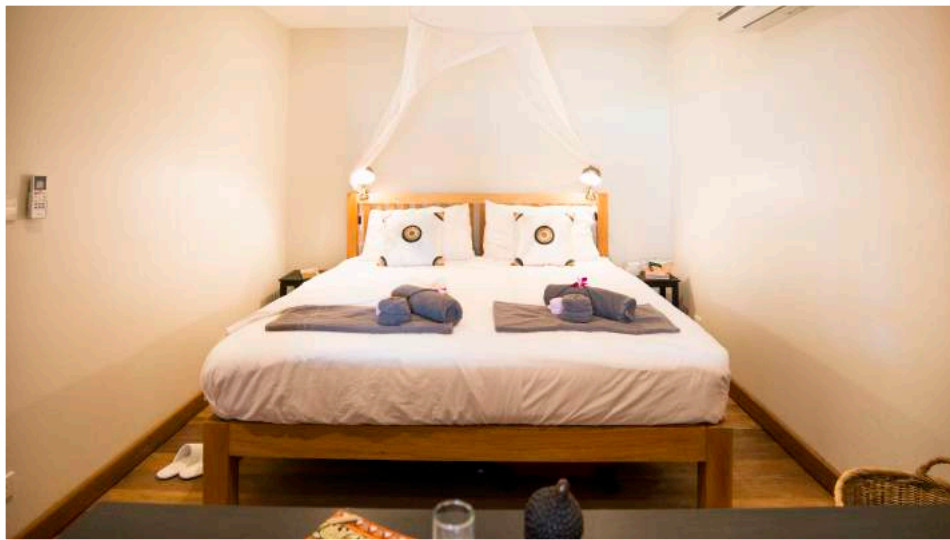

Lägenheten har 6 bäddar fördelade på 3 sovrum och perfekt läge på bottenplan i närheten av den stora poolen. Hoppas ni får en fantastisk vistelse här på Slow Down och i vår lägenhet B.103

Lägenhet B.103 har inretts för att ute och inne ska flyta samman. De stora skjutbara glasfönsterna gör att man alltid har en känsla av att vara ute, i närheten av den stora poolen som ligger ett stenkast ifrån altanen.

Lägenheten är anpassad för 6 personer och här finns olika typer av sittplatser som passar de flesta behov en familj på semester har. Vardagsrummet är utrustat med AC.

Sovrum 1 är utrustad med en dubbelsäng med en mycket bekväm resår madrass. Rummet har också en hylla och en byrå med plats för förvaring.

Rummet ligger mitt i lägenheten och är därför mycket tyst, i rummet finns också ett stort fönster ut mot vardagsrummet för ljusinsläpp. Självklart är rummet utrustat med AC.

Sovrum 2 har en Smart-TV med Netflix, YouTube och surfmöjligheter.

Sovrum 2 är utrustad med en dubbelsäng med en mycket bekväm resår madrass. I rummet finns också en rymlig garderob samt AC.

I sovrum 3 finns en rejäl byrå för förvaring, samt en bambustege som ger möjlighet att hänga upp kläder och handdukar.