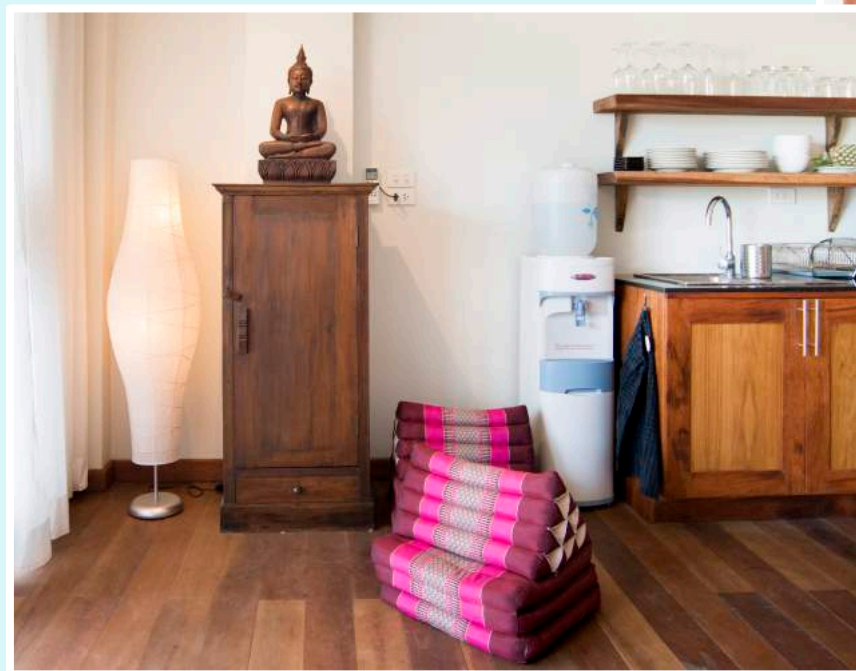

Köket och vardagsrummet hänger ihop i en stor (25 m²) social yta, där återigen närheten till uteplatsen adderar ytterligare rymd.

Köket är välutrustat med bl. a mixer, kaffebryggare, vattenkokare och micro. Vattenkylaren gör att man alltid kan ha tillgång till kallt dricksvatten utan att behöva släpa hem plastflaskor och slipper bidra till nedskräpning med plast.