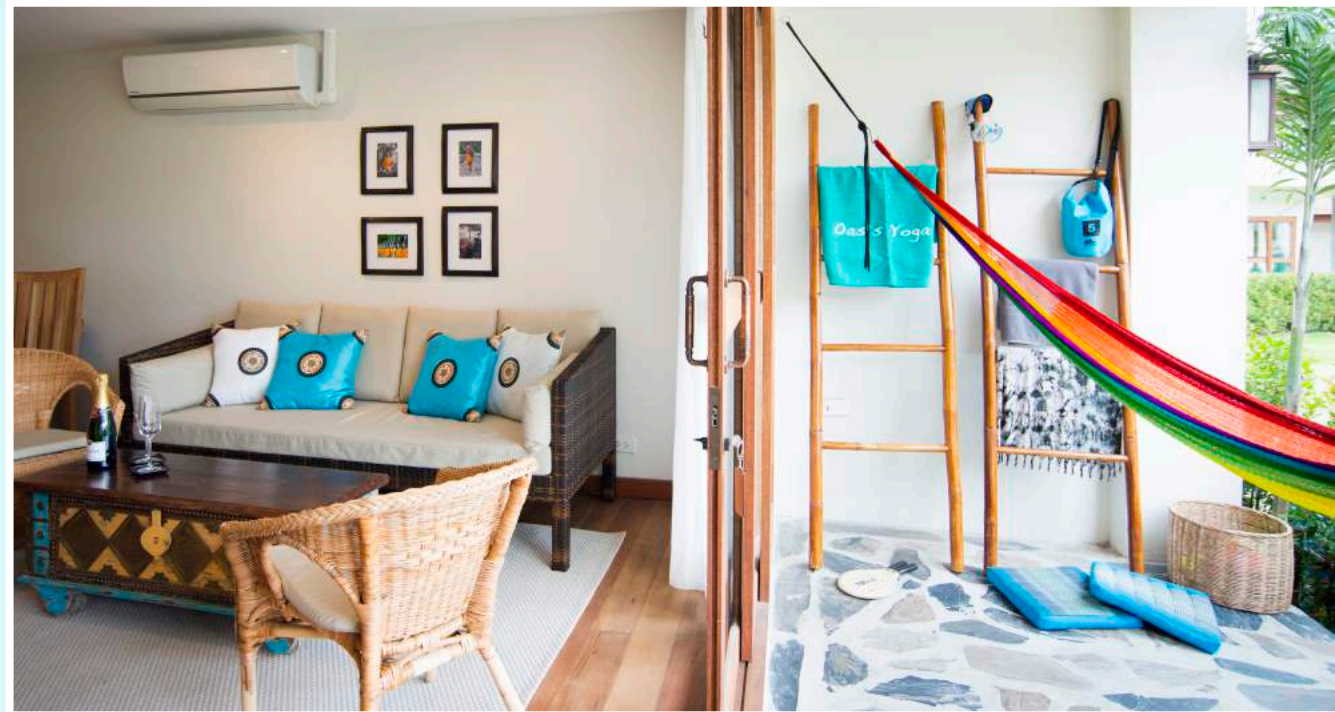

Lägenheten har 6 bäddar fördelade på 3 sovrum och perfekt läge på bottenplan i närheten av den stora poolen. Hoppas ni får en fantastisk vistelse här på Slow Down och i vår lägenhet B.103

Lägenhet B.103 har inretts för att ute och inne ska flyta samman. De stora skjutbara glasfönsterna gör att man alltid har en känsla av att vara ute, i närheten av den stora poolen som ligger ett stenkast ifrån altanen.

Altanen, med både sittgrupp och hängmatta, är utrustad med mycket mysbelysning vilket gör att man gärna dröjer sig kvar ute på kvällen för att njuta av ljuden och värmen.

Köket och vardagsrummet hänger ihop i en stor (25 m²) social yta, där återigen närheten till uteplatsen adderar ytterligare rymd.