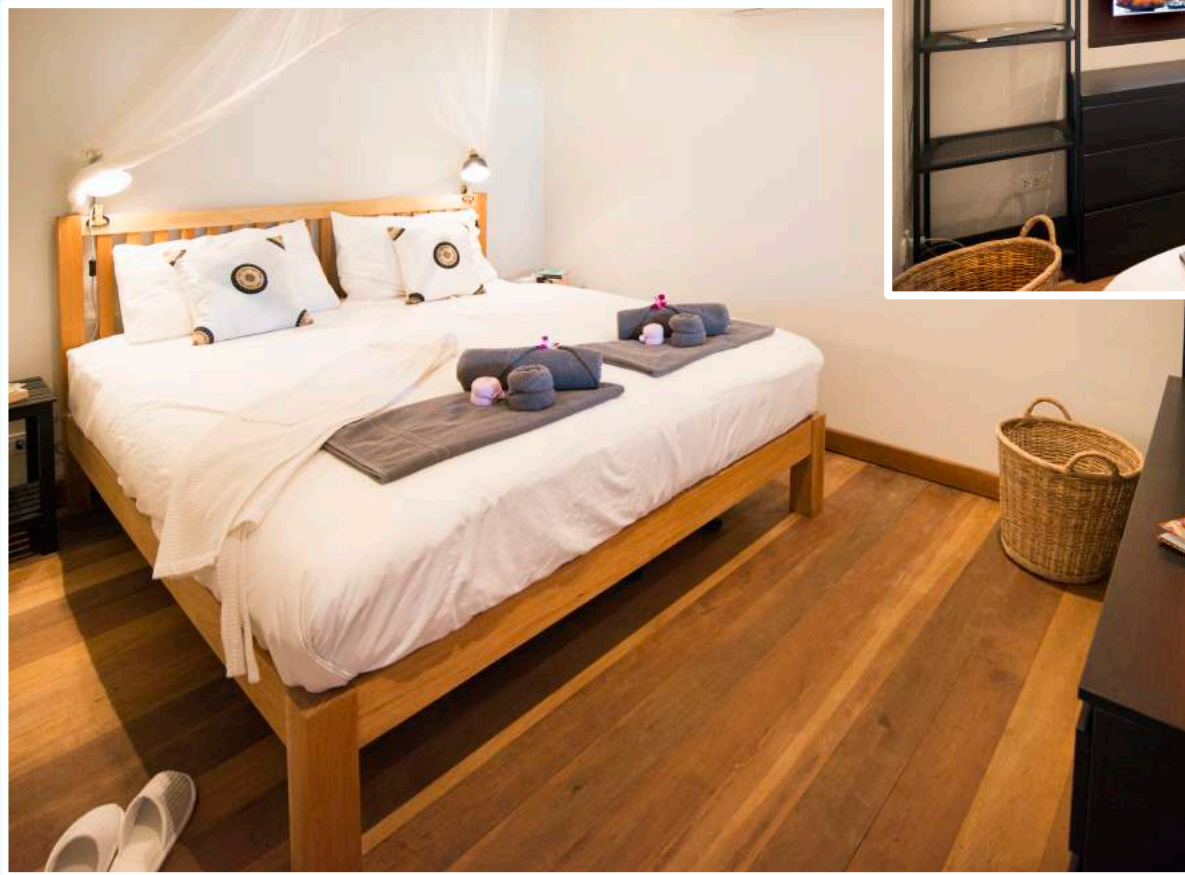

Lägenheten har 6 bäddar fördelade på 3 sovrum och perfekt läge på bottenplan i närheten av den stora poolen. Hoppas ni får en fantastisk vistelse här på Slow Down och i vår lägenhet B.103

Lägenhet B.103 har inretts för att ute och inne ska flyta samman. De stora skjutbara glasfönsterna gör att man alltid har en känsla av att vara ute, i närheten av den stora poolen som ligger ett stenkast ifrån altanen.

Lägenheten är anpassad för 6 personer och här finns olika typer av sittplatser som passar de flesta behov en familj på semester har. Vardagsrummet är utrustat med AC.

Sovrum 1 är utrustad med en dubbelsäng med en mycket bekväm resår madrass. Rummet har också en hylla och en byrå med plats för förvaring.

Rummet ligger mitt i lägenheten och är därför mycket tyst, i rummet finns också ett stort fönster ut mot vardagsrummet för ljusinsläpp. Självklart är rummet utrustat med AC.

Sovrum 2 har en Smart-TV med Netflix, YouTube och surfmöjligheter.

Sovrum 2 är utrustad med en dubbelsäng med en mycket bekväm resår madrass. I rummet finns också en rymlig garderob samt AC.

I sovrum 3 finns en rejäl byrå för förvaring, samt en bambustege som ger möjlighet att hänga upp kläder och handdukar.