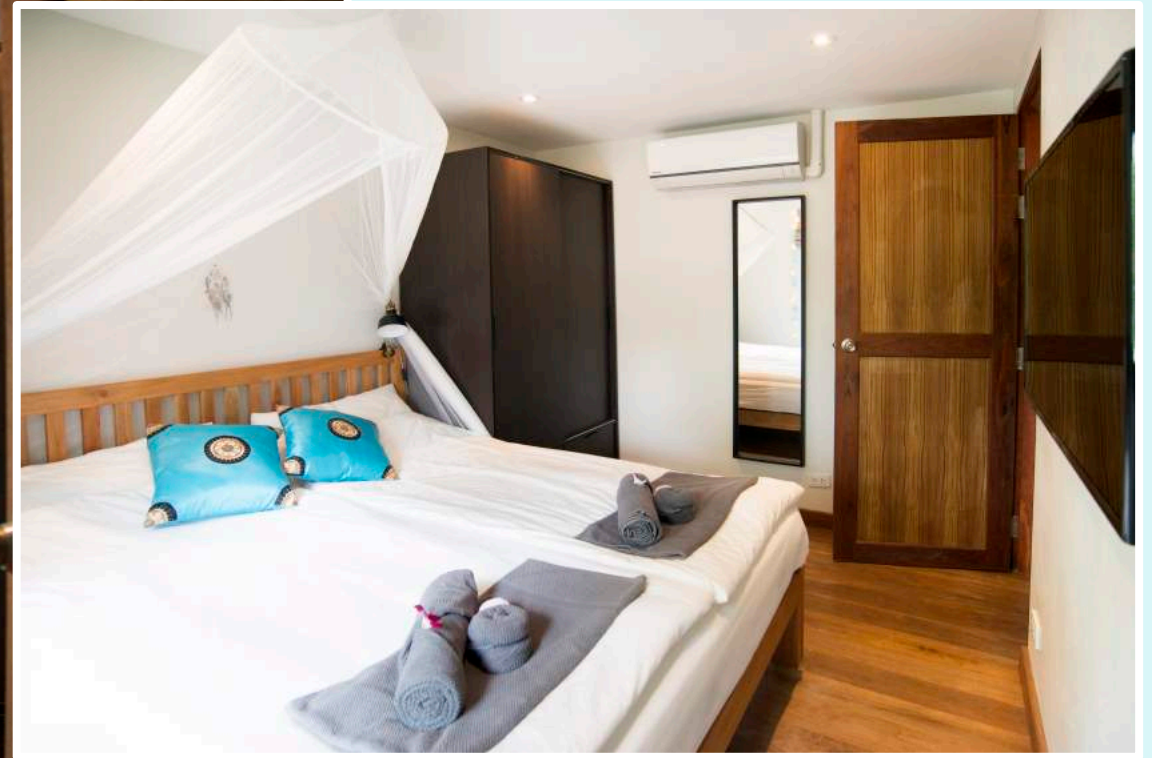

Lägenheten är anpassad för 6 personer och här finns olika typer av sittplatser som passar de flesta behov en familj på semester har. Vardagsrummet är utrustat med AC.

Sovrum 1 är utrustad med en dubbelsäng med en mycket bekväm resår madrass. Rummet har också en hylla och en byrå med plats för förvaring.

Rummet ligger mitt i lägenheten och är därför mycket tyst, i rummet finns också ett stort fönster ut mot vardagsrummet för ljusinsläpp. Självklart är rummet utrustat med AC.

Sovrum 2 har en Smart-TV med Netflix, YouTube och surfmöjligheter.

Sovrum 2 är utrustad med en dubbelsäng med en mycket bekväm resår madrass. I rummet finns också en rymlig garderob samt AC.

I sovrum 3 finns en rejäl byrå för förvaring, samt en bambustege som ger möjlighet att hänga upp kläder och handdukar.

Sovrum 3 har en våningssäng och passar perfekt som barn rum, men kan även användas av vuxna då madrassen är fullstor 90x200 cm. Rummet är utrustat med AC.

Badrummet är inrett i smakfullt grått och har dusch, toalett och flera krokar och hyllor med gott om plats för förvaring.