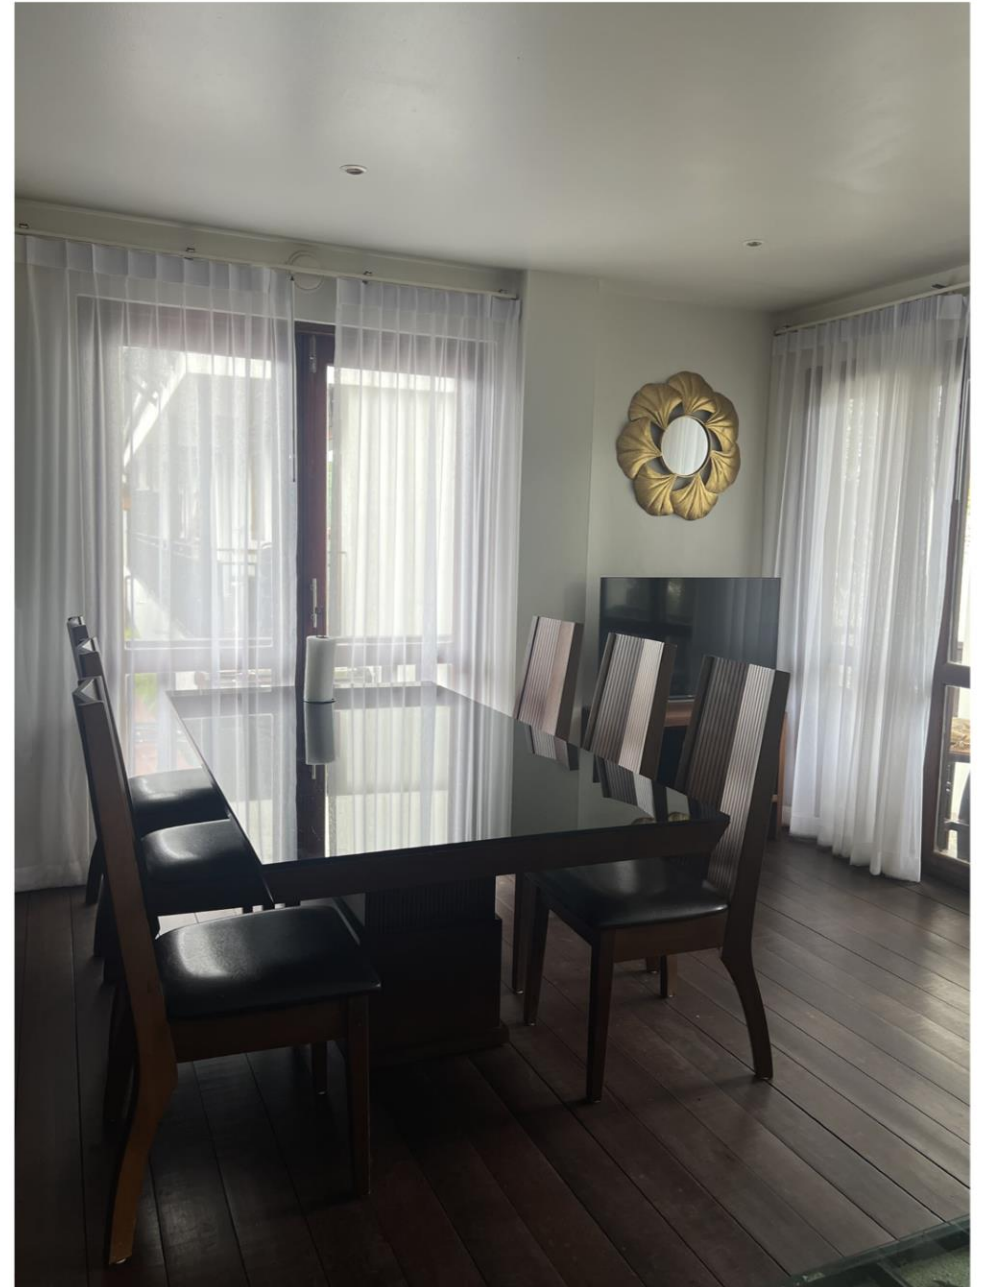

A photograph of a tropical resort pool area. The pool is surrounded by numerous tall palm trees and several lounge chairs. The scene is bright and sunny, with shadows cast on the ground. In the background, there are some resort buildings. The text 'Lägenhet 2D' is overlaid on the image in a large, white, sans-serif font.

Lägenhet 2D

2 sovrum, 6 bäddar, 1 badrum ink. dusch.
Samtliga rum med AC. Öppet kök & vardagsrum.

UMGÄNGE

Allrummet är kombinerat kök och vardagsrum, inrett med ett stort matbord för 6 personer samt soffa, smartTV och AC. Rummet har två utgångar till altan som enkelt kan öppnas upp och förvandlar inne till ute.

KÖK

Köket är välutrustat med spis (två plattor),
kyl/frys, ismaskin, mikro, brödrost,
vattenkokare & kaffebryggare.
Matplats för 6 personer.

BALKONG

Hörnbalkong utöver området,
inredd med en loungesoffa och
ett bord med två fåtöljer.