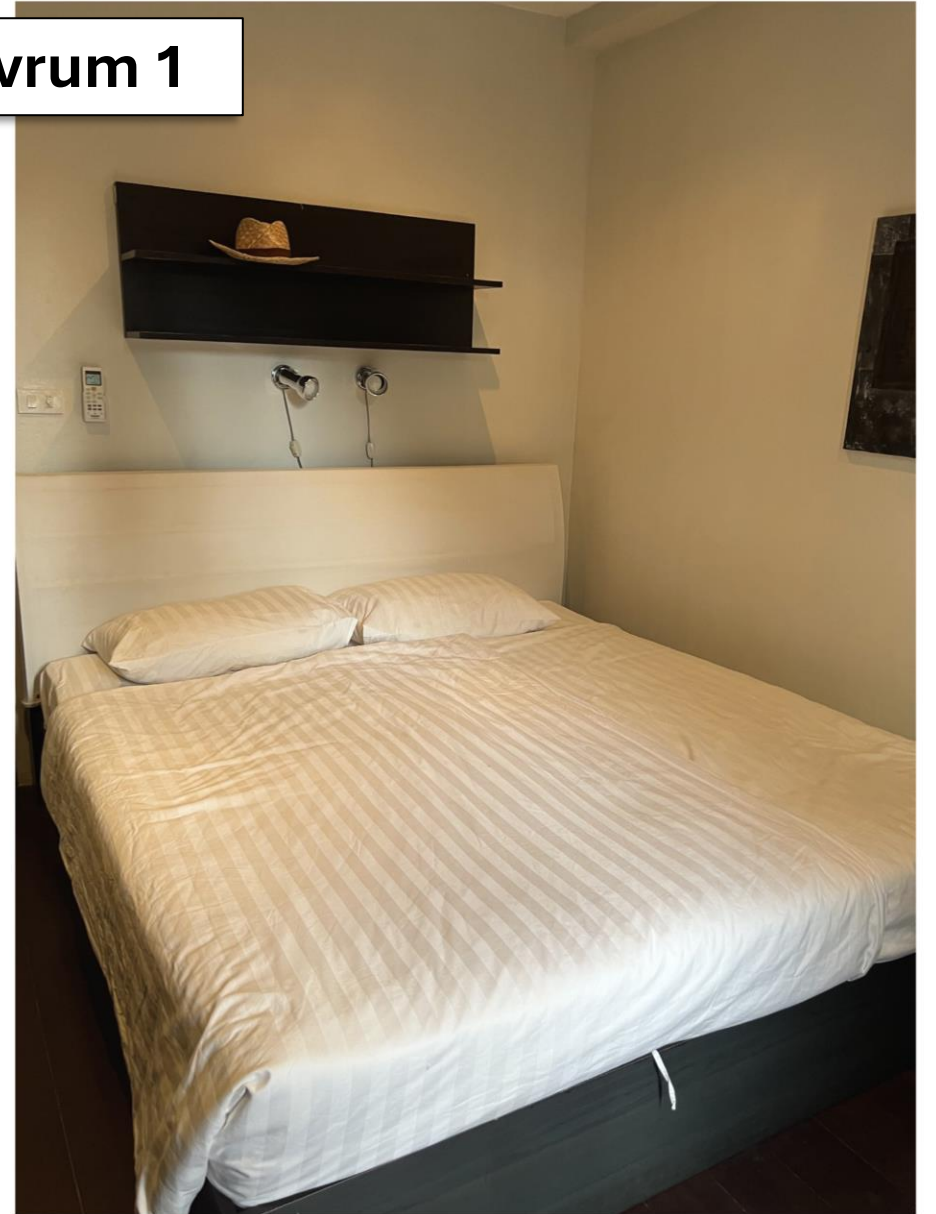

Lägenhet 2D

2 sovrum, 6 bäddar, 1 badrum ink. dusch.
Samtliga rum med AC. Öppet kök & vardagsrum.

UMGÄNGE

Allrummet är kombinerat kök och vardagsrum, inrett med ett stort matbord för 6 personer samt soffa, smartTV och AC. Rummet har två utgångar till altan som enkelt kan öppnas upp och förvandlar inne till ute.

KÖK

Köket är välutrustat med spis (två plattor),
kyl/frys, ismaskin, mikro, brödrost,
vattenkokare & kaffebryggare.
Matplats för 6 personer.

BALKONG

Hörnbalkong utöver området,
inredd med en loungesoffa och
ett bord med två fåtöljer.

SOVRUM

Lägenheten har
2 st sovrum. Samtliga
inredda med dubbelsängar
och AC.

I sovrum 2 finns även 2 extra
bäddar i form av en
våningssäng, där finns även
ett kassaskåp.

Sovrum 1

Sovrum 2

BADRUM

Lägenheten har 1
gemensamt badrum
som ligger alldeles intill
de 2 sovrummen.