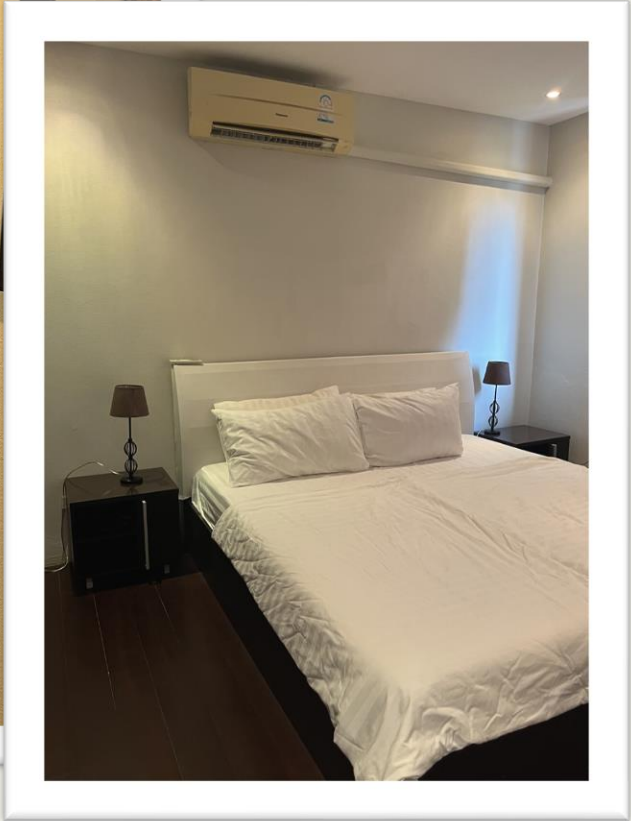

A photograph of a tropical resort pool area. The pool is surrounded by numerous tall palm trees and several lounge chairs. The scene is bright and sunny, with shadows cast on the ground. In the background, there are some resort buildings. The text 'Lägenhet 2D' is overlaid on the image in a large, white, sans-serif font.

Lägenhet 2D

2 sovrum, 6 bäddar, 1 badrum ink. dusch.
Samtliga rum med AC. Öppet kök & vardagsrum.

UMGÄNGE

Allrummet är kombinerat kök och vardagsrum, inrett med ett stort matbord för 6 personer samt soffa, smartTV och AC. Rummet har två utgångar till altan som enkelt kan öppnas upp och förvandlar inne till ute.

SOVRUM

Lägenheten har
2 st sovrum. Samtliga
inredda med dubbelsängar
och AC.

I sovrum 2 finns även 2 extra
bäddar i form av en
våningssäng, där finns även
ett kassaskåp.

Sovrum 1

Sovrum 2

BADRUM

Lägenheten har 1
gemensamt badrum
som ligger alldeles intill
de 2 sovrummen.