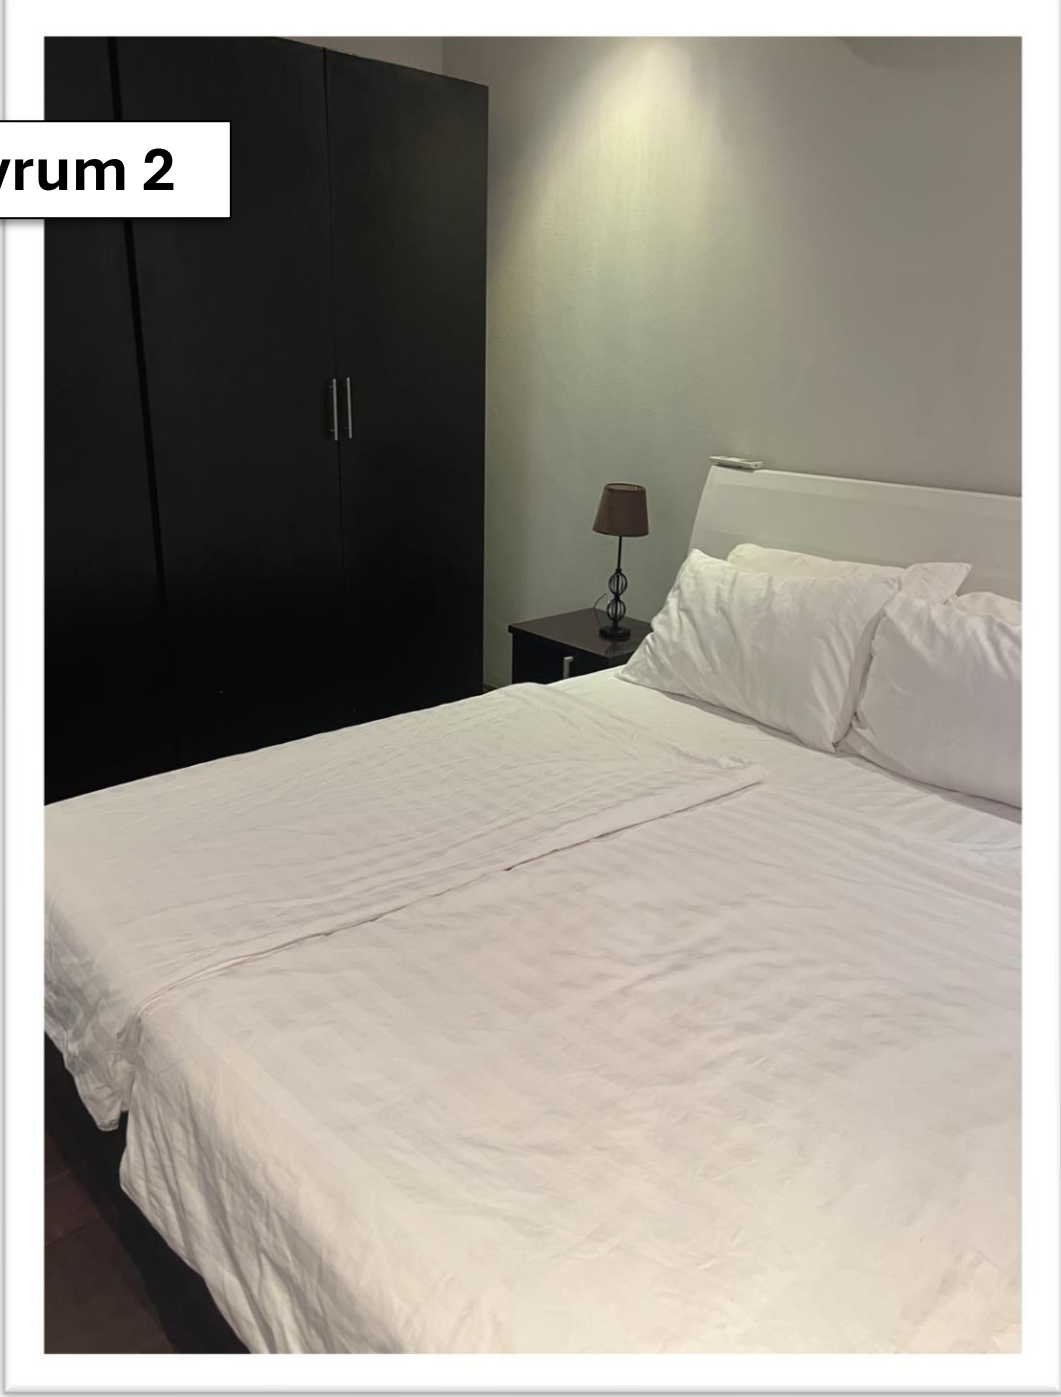

Lägenhet 2D

2 sovrum, 6 bäddar, 1 badrum ink. dusch.
Samtliga rum med AC. Öppet kök & vardagsrum.

UMGÄNGE

Allrummet är kombinerat kök och vardagsrum, inrett med ett stort matbord för 6 personer samt soffa, smartTV och AC. Rummet har två utgångar till altan som enkelt kan öppnas upp och förvandlar inne till ute.

SOVRUM

Lägenheten har
2 st sovrum. Samtliga
inredda med dubbelsängar
och AC.

I sovrum 2 finns även 2 extra
bäddar i form av en
våningssäng, där finns även
ett kassaskåp.

Sovrum 1

Sovrum 2

BADRUM

Lägenheten har 1
gemensamt badrum
som ligger alldeles intill
de 2 sovrummen.