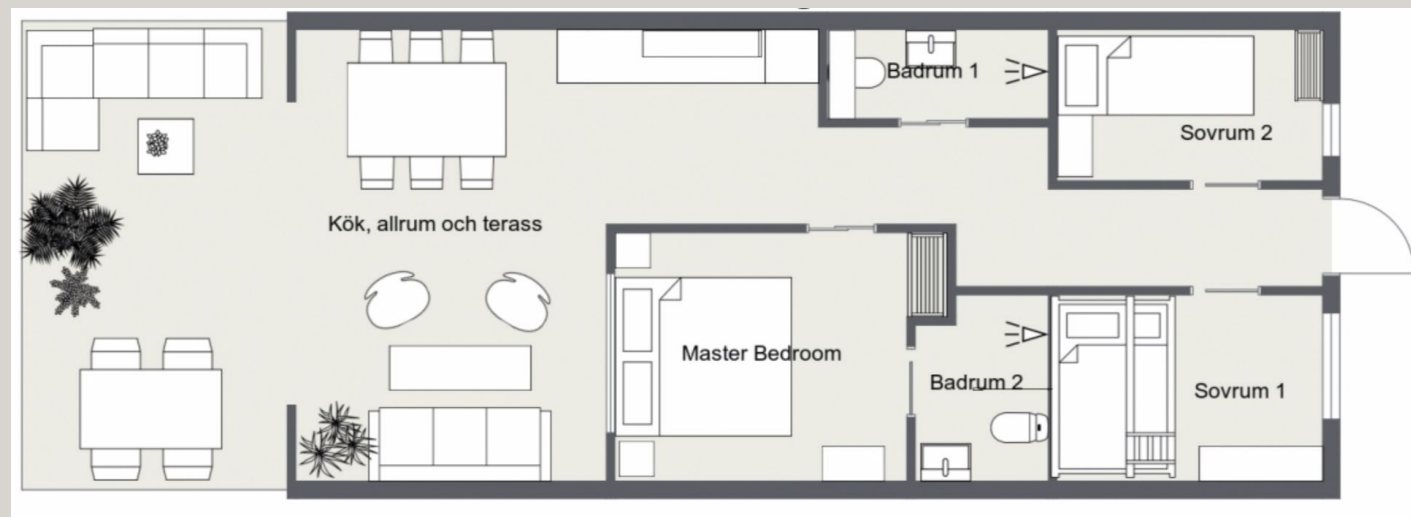

## Välkommen till B205

- Nybyggd lägenhet på 72 kvm (färdig dec 2021)
- Stor mysig terrass om 15 kvm
- Tre välplanerade sovrum med totalt 5-6 sängplatser
- Master bedroom med badrum en suite
- Två fullt utrustade badrum
- AC i alla sovrum samt i vardagsrummet
- Wi-Fi via indragen fiber
- Uppfällbart skrivbord i sovrummet

Kök och vardagsrum har en öppen planlösning och högt i tak. Här finns ett matbord med plats för sex personer och en mysig soffa. De öppningsbara fönsterpartierna ut mot den stora terrassen gör att inne och utemiljön flyter samman till en härlig social yta. Rummet har AC.

Master bedroom har en bekväm, 180 cm bred, dubbelsäng och badrum en suite. Det finns en platsbyggd garderob och väggkrokar för kläder. I rummet finns också ett värdeskåp med kodlås samt ett uppfällbart skrivbord. Rummet har AC.

## Sovrum I:

Ett mysigt sovrum med plats för 2-3 personer.

Våningsängen har en 140 cm och en 90 cm bädd. I rummet finns öppen garderob och krokar på väggen för förvaring av kläder. Rummet har AC.